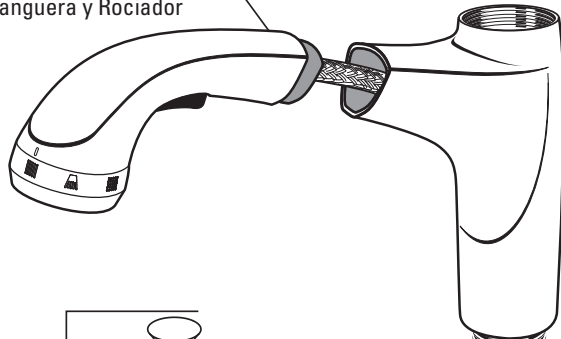

## Unidad/de Partes

**Xavier™**  
9449.101

**M964709-YYY0A**  
Handle Kit  
Juego de la Manija

**M964708-YYY0A**  
Button & Screw Kit  
Juego de Botón y Tornillo

**M964719-YYY0A**  
Spray and Hose  
Manguera y Rociador

**M907302-YYY0A**  
Escutcheon Cap  
Tapón del Chapetón

**M918506-0070A**  
Cartridge Screws  
Tornillos del Cartucho

**A951470-0070A**  
Cartridge  
Cartucho

**M964729-YYY0A**  
Soap Dispenser  
Unidad del Rociador

**M964395-0070A**  
Weight  
Peso

**M911261-0070A**  
Seal  
Sello

**M964769-YYY0A**  
Escutcheon & Putty Plate  
Chapetón y Placa para Masilla

**M962146-0070A**  
Mounting Kit  
Juego de Montaje

Appropriate finish code  
Código de acabado correspondiente