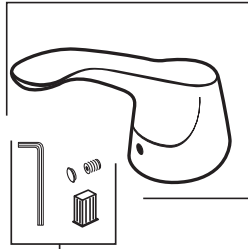

## Unidad/de Partes

**Xavier™**  
9449.101

**M964709-YYY0A**  
Handle Kit  
Juego de la Manija

**M964708-YYY0A**  
Button & Screw Kit  
Juego de Botón y Tornillo

**M964719-YYY0A**  
Spray and Hose  
Manguera y Rociador

**M964395-0070A**  
Weight  
Peso

**M911261-0070A**  
Seal  
Sello

**M964769-YYY0A**  
Escutcheon & Putty Plate  
Chapetón y Placa para Masilla

**M962146-0070A**  
Mounting Kit  
Juego de Montaje

Appropriate finish code  
Código de acabado correspondiente