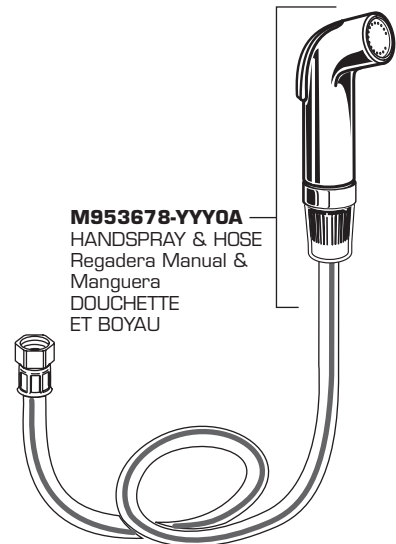

**M964324-0070A**  
SEALS  
Sellos  
ANNEAUX D'ÉTANCHÉITÉ

**M923651-YYY0A**  
SPRAY HOLDER  
Portaregadera  
PORTE-DOUCHETTE

**042850-0070A**  
DIVERTER  
Desviador  
INVERSEUR

**061812-0070A**  
NUT  
Tuerca  
ÉCROU

**M953678-YYY0A**  
HANDSPRAY & HOSE  
Regadera Manual &  
Manguera  
DOUCHETTE  
ET BOYAU

**M950006-0070A**  
ATTACHMENT NUT  
Tuerca de Fijacion  
ÉCROU DE FIXATION

**024220-0070A**  
SUPPLY NUT  
Tuerca de Alimentacion  
ÉCROU DE L'ALIMENTATION