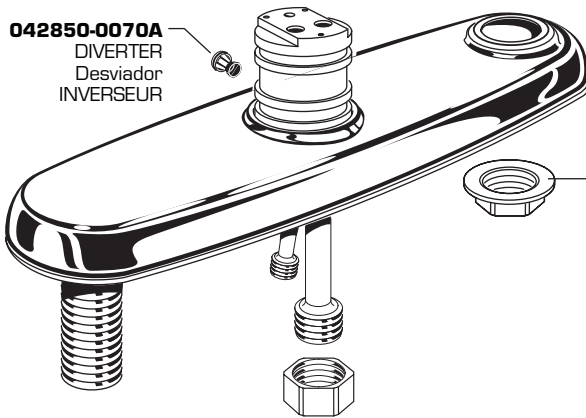

**M951471-0070A**  
CARTRIDGE  
CARTUCHO  
CARTOUCHE

**M923300-0070A**  
CAP RETAINER  
Porta Cubierta  
BAGUE de RETENUE

**M923825-YYY0A**  
AERATOR, 2.2gpm/8.3L/min.  
Aireador  
AÉRATEUR

**M950055-YYY0A**  
SPOUT  
Salida  
BEC

**M964324-0070A**  
SEALS  
Sellos  
ANNEAUX D'ÉTANCHÉITÉ

**M923651-YYY0A**  
SPRAY HOLDER  
Portaregadera  
PORTE-DOUCHETTE

**042850-0070A**  
DIVERTER  
Desviador  
INVERSEUR

**061812-0070A**  
NUT  
Tuerca  
ÉCROU

**M953678-YYY0A**  
HANDSPRAY & HOSE  
Regadera Manual &  
Manguera  
DOUCHETTE  
ET BOYAU

**M950006-0070A**  
ATTACHMENT NUT  
Tuerca de Fijacion  
ÉCROU DE FIXATION

**024220-0070A**  
SUPPLY NUT  
Tuerca de Alimentacion  
ÉCROU DE L'ALIMENTATION