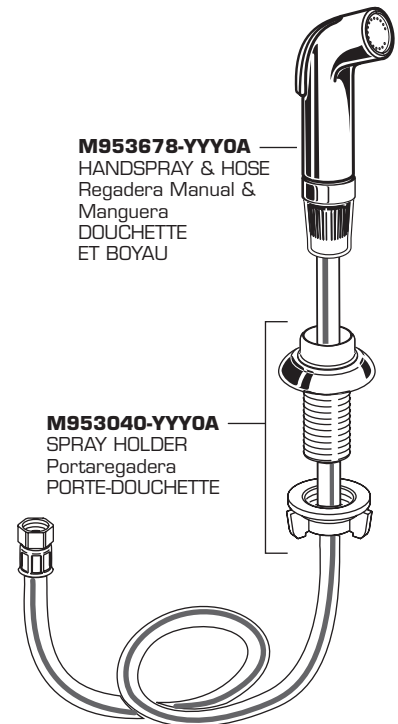

M962716-0070A
HANDLE SCREW KIT
Juego de Tornillo
JEU DE VIS DE LA POIGNÉE

M907300-YYY0A
CAP
Cubierta
CAPUCHON

M918506-0070A
CARTRIDGE SCREWS
Tornillos de Cartucho
VIS DE LA CARTOUCHE

M951471-0070A
CARTRIDGE
Cartucho
CARTOUCHE

M923300-0070A
CAP RETAINER
Porta Cubierta
BAGUE de RETENUE

M950055-YYY0A
SPOUT
Salida
BEC

M923825-YYY0A
AERATOR, 2.2gpm/8.3L/min.
Aireador
AÉRATEUR

M964324-0070A
SEALS
Sellos
ANNEAUX D'ÉTANCHÉITÉ

042850-0070A
DIVERTER
Desviador
INVERSEUR

M950006-0070A
ATTACHMENT NUT
Tuerca de Fijacion
ÉCROU DE FIXATION

024220-0070A
SUPPLY NUT
Tuerca de Alimentacion
ÉCROU DE L'ALIMENTATION

M953678-YYY0A
HANDSPRAY & HOSE
Regadera Manual &
Manguera
DOUCHETTE
ET BOYAU

M953040-YYY0A
SPRAY HOLDER
Portaregadera
PORTE-DOUCHETTE

Replace the "YYY" with appropriate finish code
Reemplace las letras "YYY" por el código de acabado
Remplacer le "YYY" par le code de finition approprié