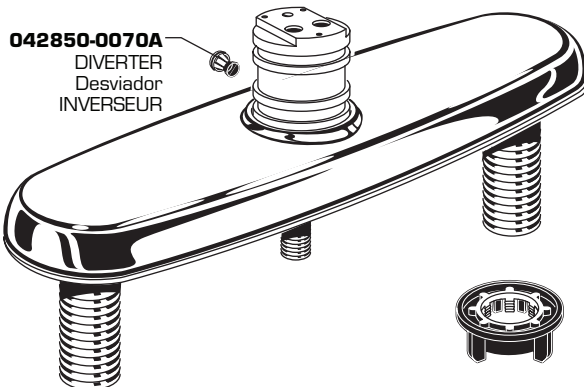

M923300-0070A
CAP RETAINER
Porta Cubierta
BAGUE de RETENUE

M950055-YYY0A
SPOUT
Salida
BEC

M923825-YYY0A
AERATOR, 2.2gpm/8.3L/min.
Aireador
AÉRATEUR

M964324-0070A
SEALS
Sellos
ANNEAUX D'ÉTANCHÉITÉ

042850-0070A
DIVERTER
Desviador
INVERSEUR

M950006-0070A
ATTACHMENT NUT
Tuerca de Fijacion
ÉCROU DE FIXATION

024220-0070A
SUPPLY NUT
Tuerca de Alimentacion
ÉCROU DE L'ALIMENTATION

M953678-YYY0A
HANDSPRAY & HOSE
Regadera Manual &
Manguera
DOUCHETTE
ET BOYAU